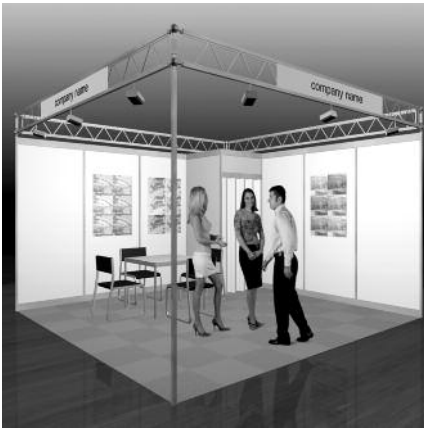

Bestellung Modulstand

Aussteller _____

Halle/Stand _____

Kontaktperson _____

Telefon _____

E-Mail _____