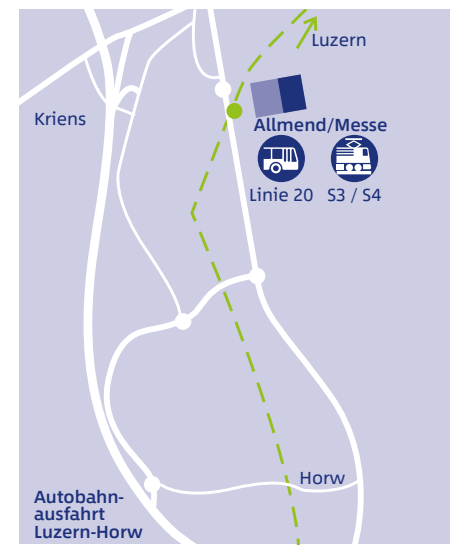

Kompetenzzentrum Migration **fab'a**

Info Anreise

Mit dem Auto ab A2

Verlassen Sie die Autobahn A2 bei der Ausfahrt «Luzern-Horw» und folgen Sie der Ausschilderung «Allmend/Messe». Hier finden Sie diverse Parkmöglichkeiten.

Mit dem öffentlichen Verkehr

Mit der S-Bahn ab Bahnhof Luzern (Abfahrt jeweils um xx.12, xx.27, xx.42 und xx.57 Uhr) fahren Sie in nur sieben Minuten zur Haltestelle «Allmend/Messe». Mit der Buslinie 20 ab Bahnhof Luzern beträgt Ihre Fahrzeit zwölf Minuten.